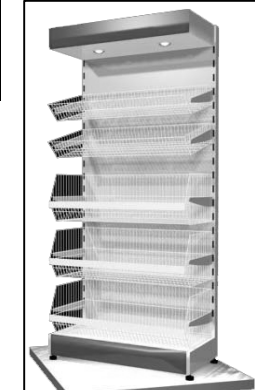

Н	L	полок	цена
2390	980	5	1151,44
2390	630	5	904,81

Н	L	полок	цена
2390	980	5	1848,64
2390	630	5	1436,00

полка 400

Н	L	полок	цена
2390	980	5	1560,83
2390	630	5	1275,57

глубина корзины 400

Н	L	полок	цена
2014	980	0	611,98
2014	630	0	448,80

крючок 1-й = 4,2 грн.
 крючок 2-й = 4,8 грн.

с накопительной полкой

с накопительной полкой

угол внутренний

Н	L	полок	цена
2390	-	-	-
2390	-	-	-

угол внешний

настенный стеллаж

складской стеллаж

высота = 2000 мм
 длина = 1000 мм
 глубина = 600 мм

цена = 470

вариант просчитанный на рисунке - заштрихованный в таблице. Остальные - без фриза.
 глубина подиума - 500 мм (возможны 400,600)