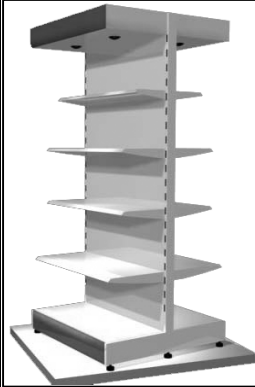

Н	L	полок	цена
2390	980	5	1196
2390	980	5	970
2390	630	5	908
2014	980	5	897
2014	630	5	661
1638	980	5	825
1638	630	5	609
2390	980	4	954
2390	630	4	703
2014	980	4	882
2014	630	4	651
1638	980	4	810
1638	630	4	599

Н	L	полок	цена
2390	980	10	2309,55
2390	980	10	1815,11
2390	630	10	1690,47
2014	980	10	1687,18
2014	630	10	1214,01
1638	980	10	1559,36
1638	630	10	1126,78
2390	980	8	1665,46
2390	630	8	1191,42
2014	980	8	1537,53
2014	630	8	1104,09
1638	980	8	1409,71
1638	630	8	1016,86

высота = 2000 мм
 длина = 1000 мм
 глубина = 600 мм

цена = 470

вариант просчитанный на рисунке - заштрихованный в таблице. Остальные - без фриза.
 глубина подиума - 500 мм (возможны 400,600)